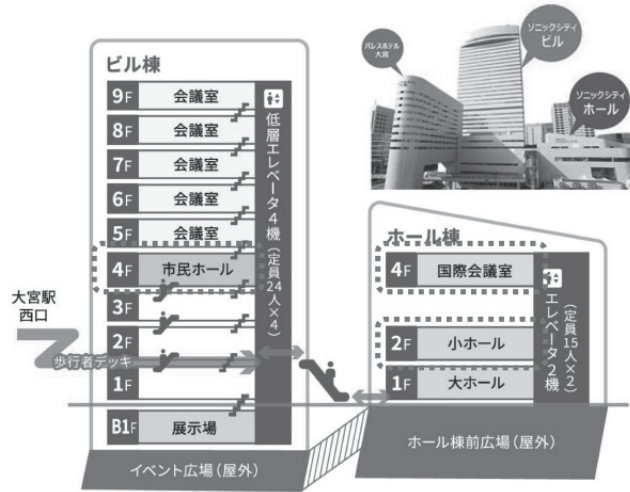

フロアマップ

2F

小ホール

4F

国際会議室

4F

市民ホール